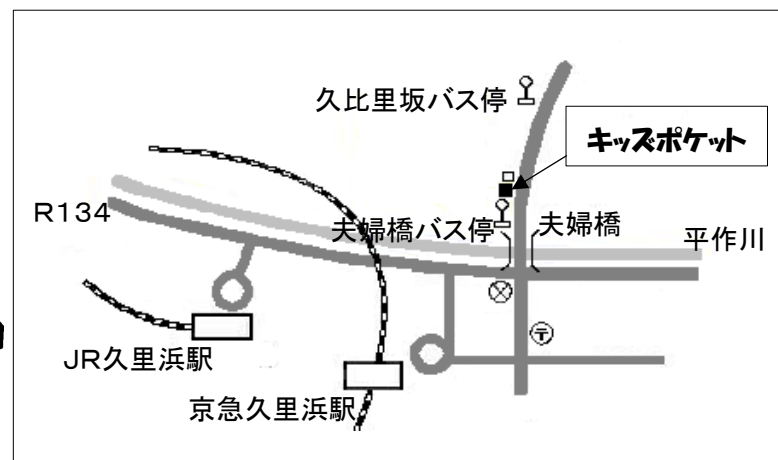

おもちゃのひろば

東京おもちゃ美術館  を運営する
(NPO) 芸術と遊び創造協会推薦の
おもちゃで遊べます！
おもちゃコンサルタントがお待ちしております。

2月9日（日） 10:00～15:00

(12:00～13:00 は、みんなでランチタイム。昼食ご持参ください)

キッズポケットにて(京急久里浜駅徒歩1分、夫婦橋そば) どなたでも、おいでください。参加費 100 円。

お問い合わせは・・・キッズポケット TEL 843 - 8800